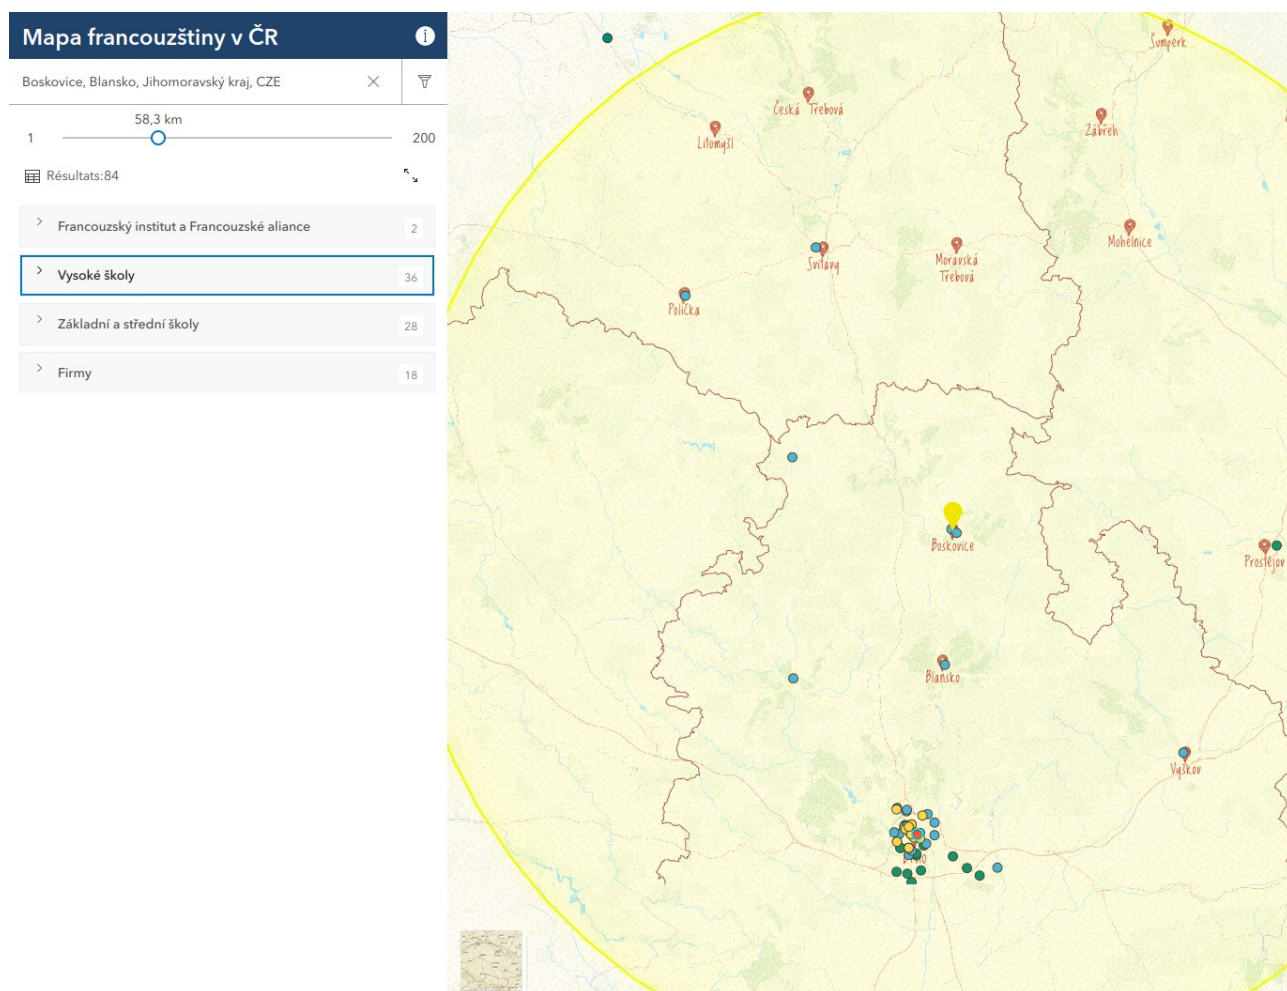

JAK S INTERAKTIVNÍ MAPOU PRACOVAT?

Odkaz na pilotní verzi mapy: <https://muni.maps.arcgis.com/apps/instant/nearby/index.html?appid=a2d29a3c33c345bcb91dfe86198cd257>

Hlavní funkce interaktivní mapy je VYHLEDÁVÁNÍ V OKOLÍ.

Na úvodní stránce vyhledejte **město** a pak zadejte počet km pro funkci « vyhledej v okolí (město, ve kterém bydlíte, město, ve kterém chcete studovat).

V levé liště se objeví seznam všech výsledků, v mapě se znázorní barevnými body (vysoké školy mají žlutou barvu).

V levé liště pak můžete nechat zobrazit (rozbalit) údaje o vysokých školách a procházet jednotlivé medailonky studijních programů a jazykových center. Na mapě se budou zároveň postupně zvýrazňovat žluté body dle umístění (adresy) univerzitního pracoviště.